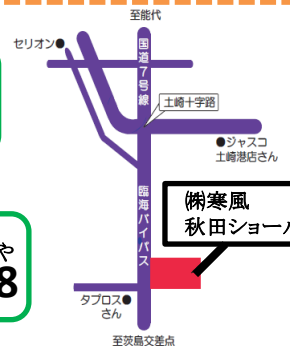

株式会社 寒風

営業時間) 10:00~18:00
定休日) 水曜日

お問い合わせはフリーダイヤル

しなよい いしや

0120-474-148

【秋田ショールーム】(秋田営業所)
〒011-0906 秋田県秋田市寺内後城21-34
TEL. 018-847-4148 FAX.018-847-4149

「京都 念珠フェアー」のお知らせ

2月19日(土)・20日(日)

2月19日(土)、20日(日)新店舗のグランドオープンに併せ京都の数珠屋さんによる

「京都 念珠フェアー」を開催いたします。

期間中は表示価格から**3割引**の特別価格となっております。(かなりお得ですよ！)

新たな商品の数珠も展示いたしております。

是非、この機会にご来店頂きますようお願い申し上げます。

かんぷー
 株式会社 寒風

営業時間) 10:00~18:00
 定休日) 水曜日

お問い合わせはフリーダイヤル