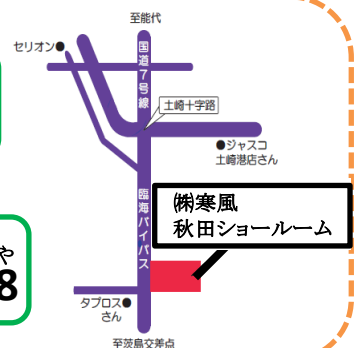

2月19日(土)、20日(日)新店舗のグランドオープンに併せ京都の数珠屋さんによる

「京都 念珠フェアー」を開催いたします。

期間中は表示価格から**3割引**の特別価格となっております。(かなりお得ですよ！)

新たな商品の数珠も展示いたしております。

是非、この機会にご来店頂きますようお願い申し上げます。

かんぷー
株式会社 寒風

営業時間) 10:00~18:00
定休日) 水曜日

お問い合わせはフリーダイヤル

0120-474-148